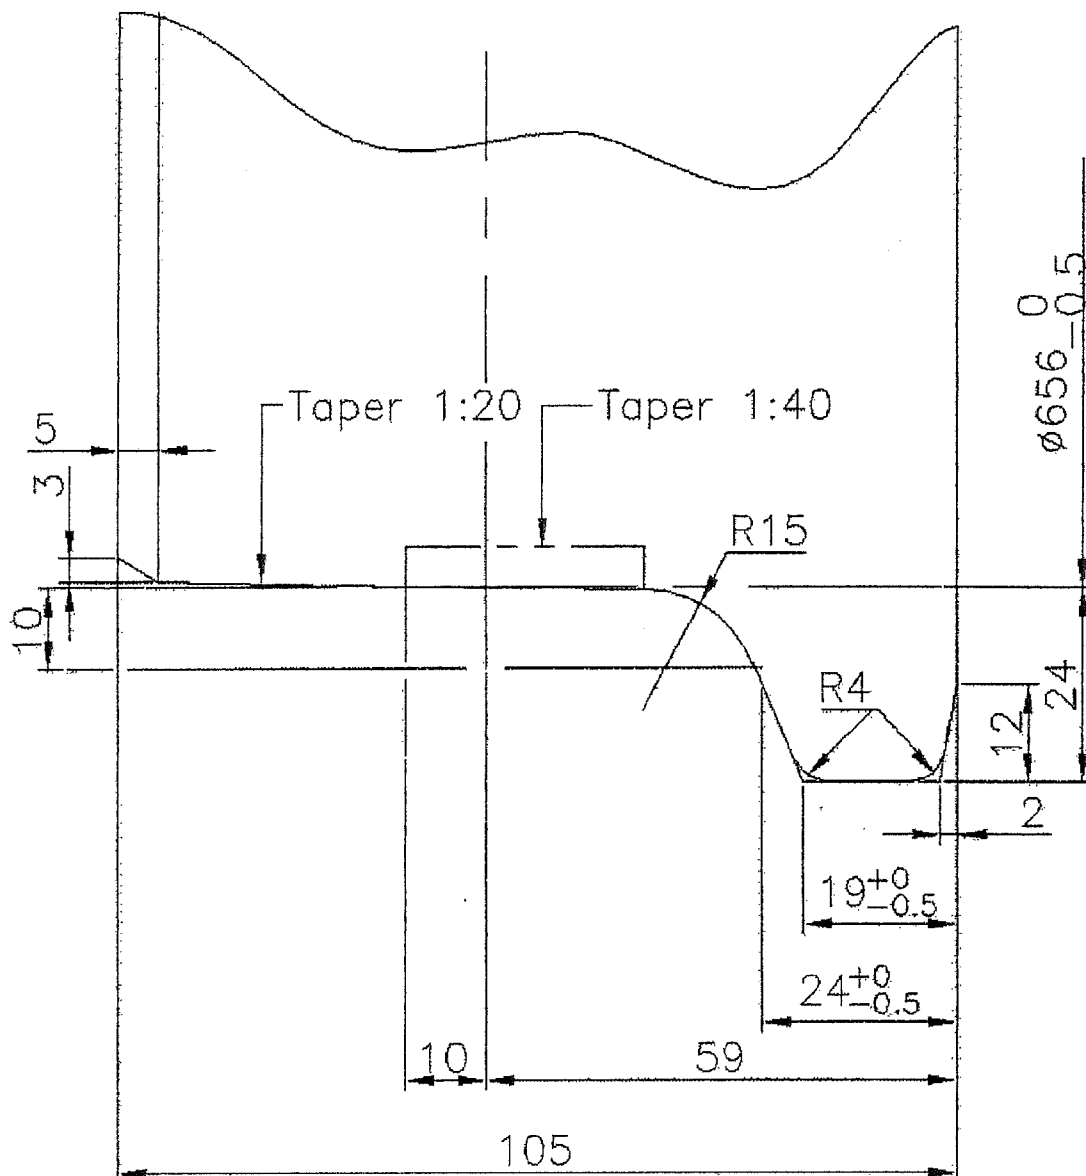

Disegno del profilo ruota

PROFILO RUOTA/WHEEL PROFILE

ΑΤΤΙΚΟ ΜΕΤΡΟ Α.Ε.
 ΚΑΤΑΣΚΕΥΗ & ΕΚΜΕΤΑΛΛΕΥΣΗ
 ΜΕΤΡΩ ΑΤΤΙΚΗΣ & ΘΕΣΣΑΛΟΝΙΚΗΣ
 ΜΕΣΟΓΕΙΩΝ 191-193 - 115 25 ΑΘΗΝΑ
 ΑΦΜ: 094325955 - ΔΟΥ: Φ.Α.Ε. ΑΘΗΝΩΝ
 ΑΡ.ΜΑΕ: 24623/01/Β/91/105 (1995)
 ΤΗΛ.: 210 6782399 - FAX: 210 6726126